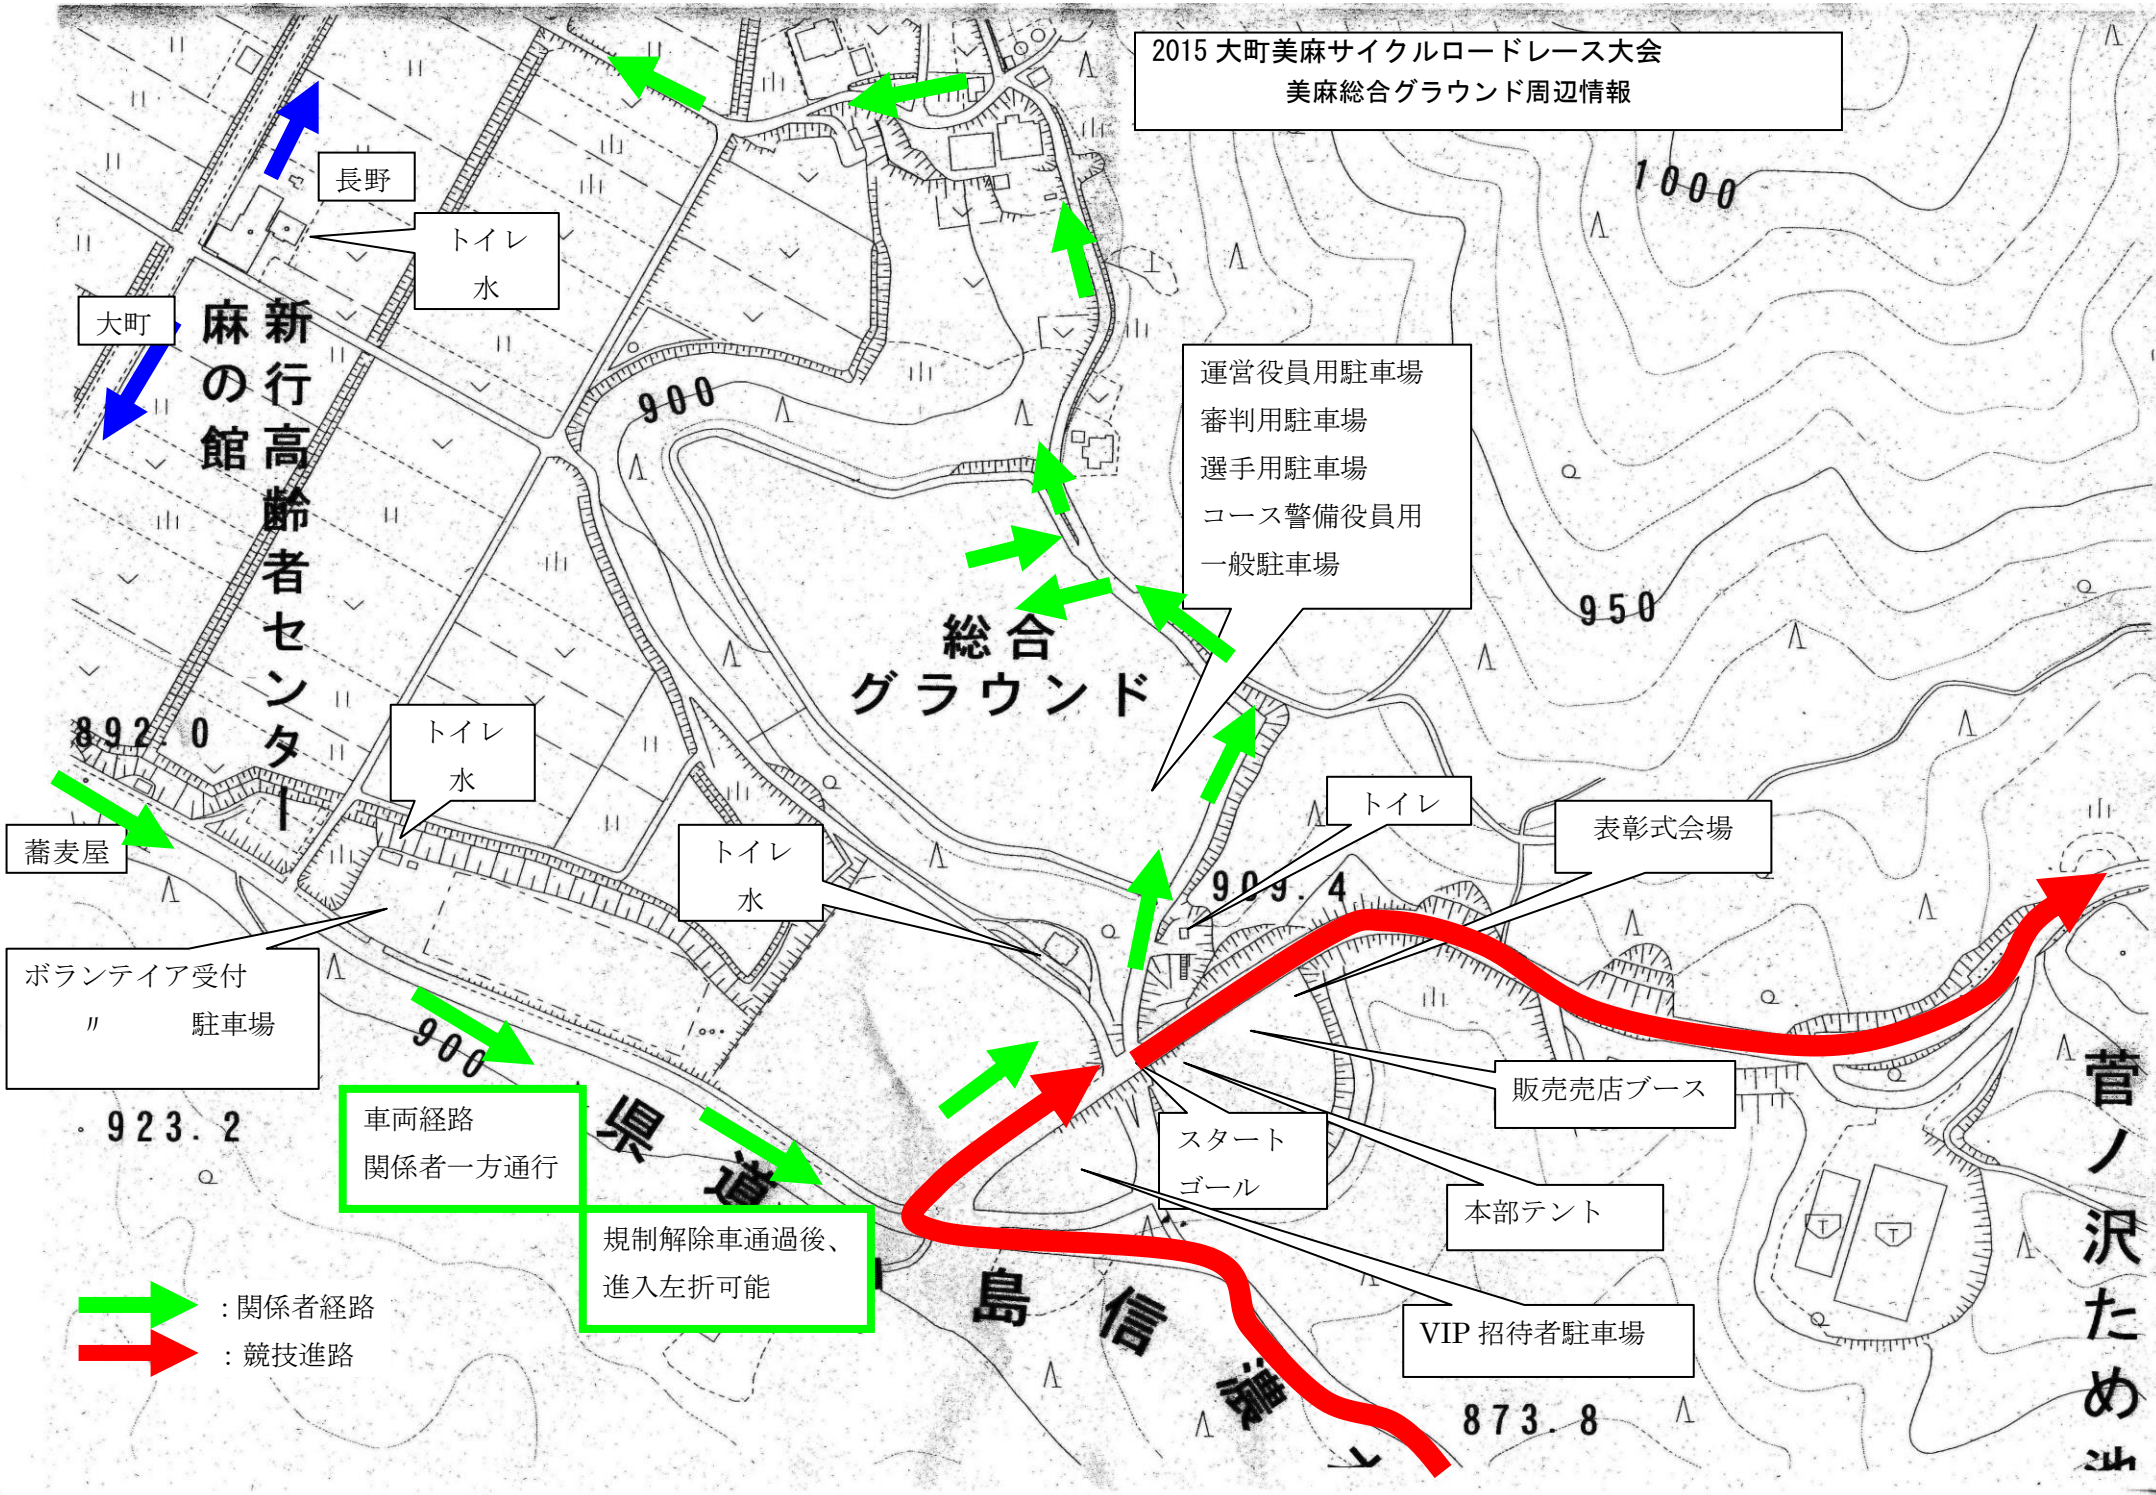

2015 大町美麻サイクルロードレース大会
美麻総合グラウンド周辺情報

運営役員用駐車場
審判用駐車場
選手用駐車場
コース警備役員用
一般駐車場

表彰式会場

販売店ブース

本部テント

VIP 招待者駐車場

スタート
ゴール

トイレ
水

トイレ
水

長野
トイレ
水

ボランティア受付
〃 駐車場

蕎麦屋

車両経路
関係者一方通行

規制解除車通過後、
進入左折可能

→ : 関係者経路
→ : 競技進路

新行
高齢者
センター
の
館
麻

総合
グラウンド

大町

923.2

900

909.4

950

1000

873.8

菅ノ沢ため池

島信禰

県道